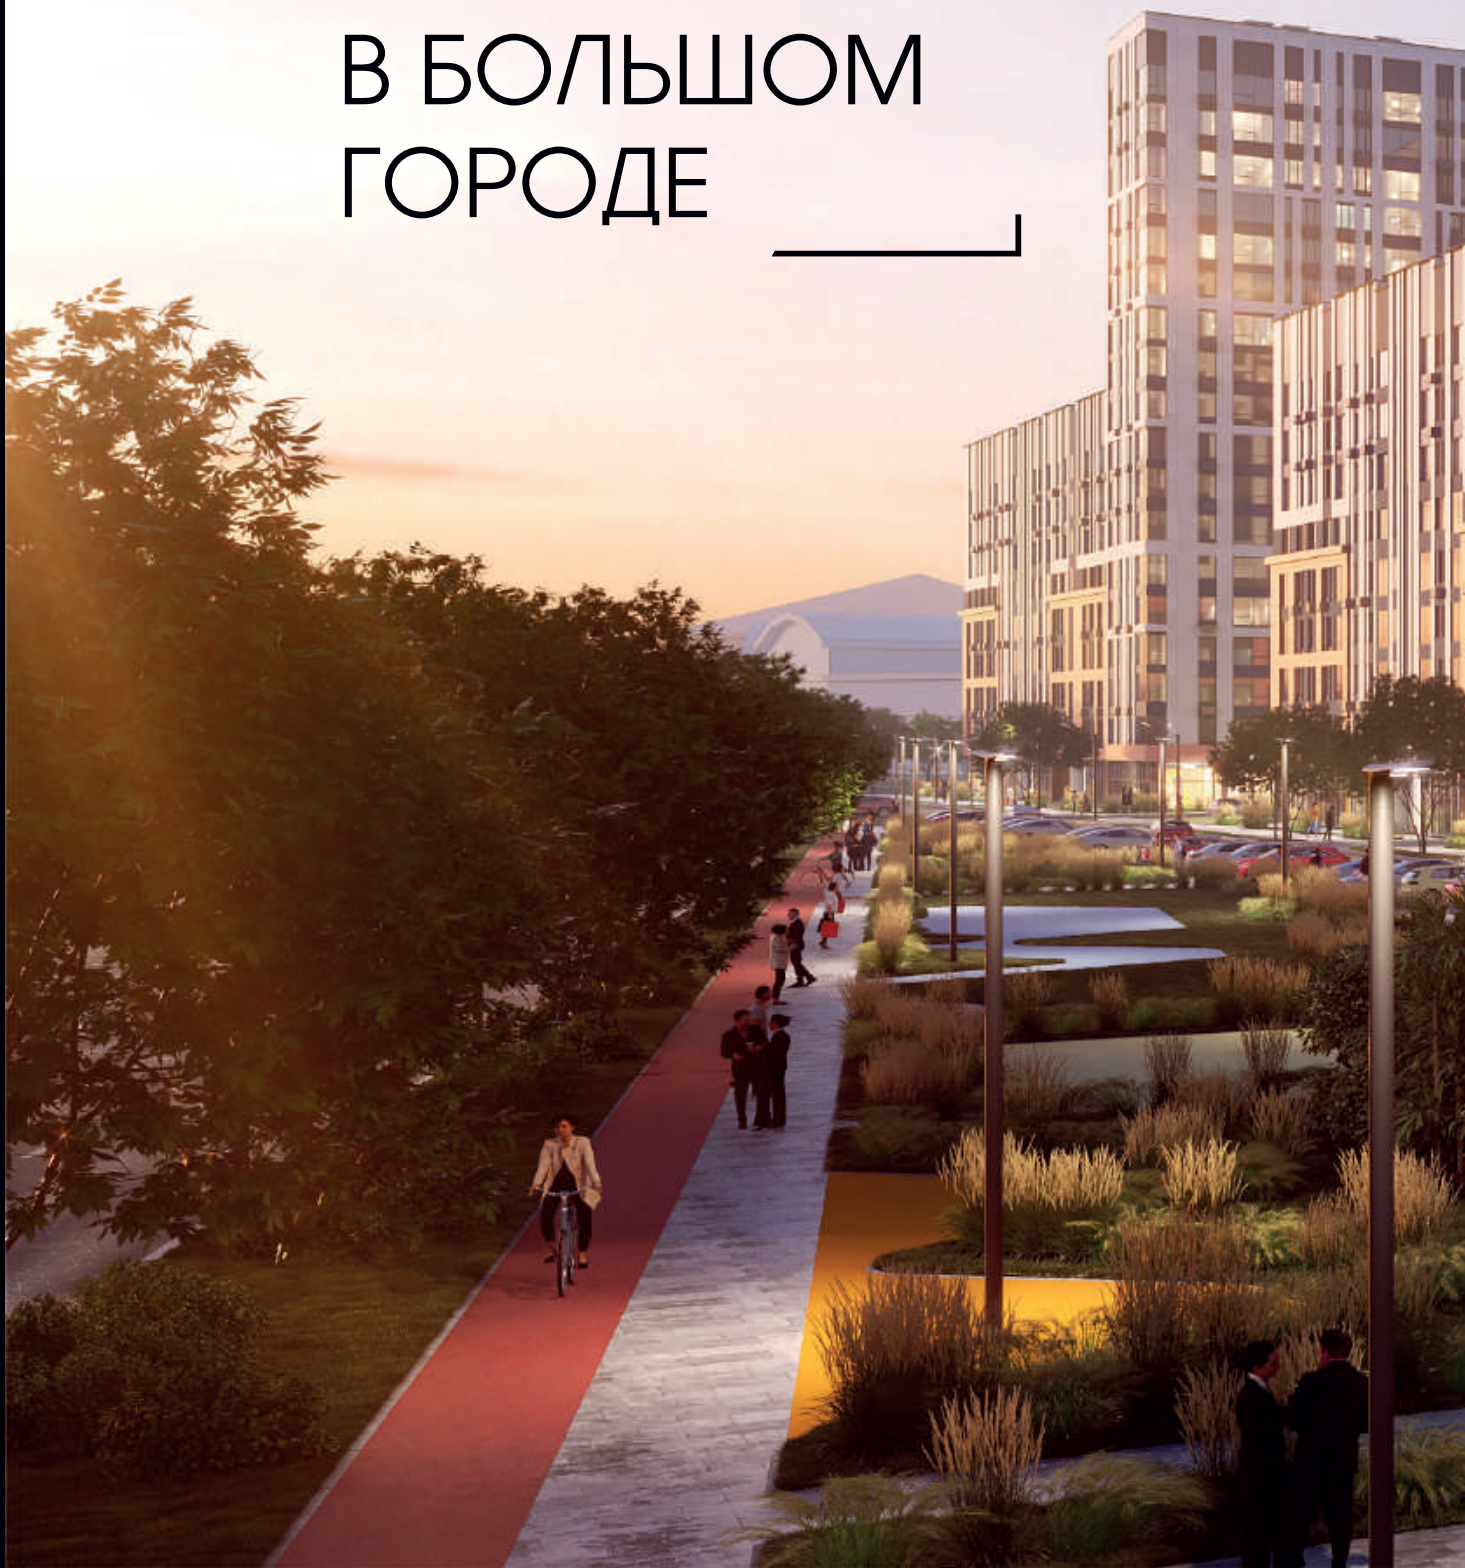

АРХИТЕКТОР
КЛУБНЫЙ КВАРТАЛ

МЕСТО СИЛЫ В БОЛЬШОМ ГОРОДЕ

Жителям клубного квартала не нужно будет выезжать за город, чтобы насладиться природой. Мини-скверы во дворе, зеленые аллеи, ландшафтный дизайн и уютные лаунж-зоны помогут отдохнуть и расслабиться рядом с домом. А чтобы «Архитектор» утопал в зелени, большинство растений и деревьев здесь высадят уже взрослыми.