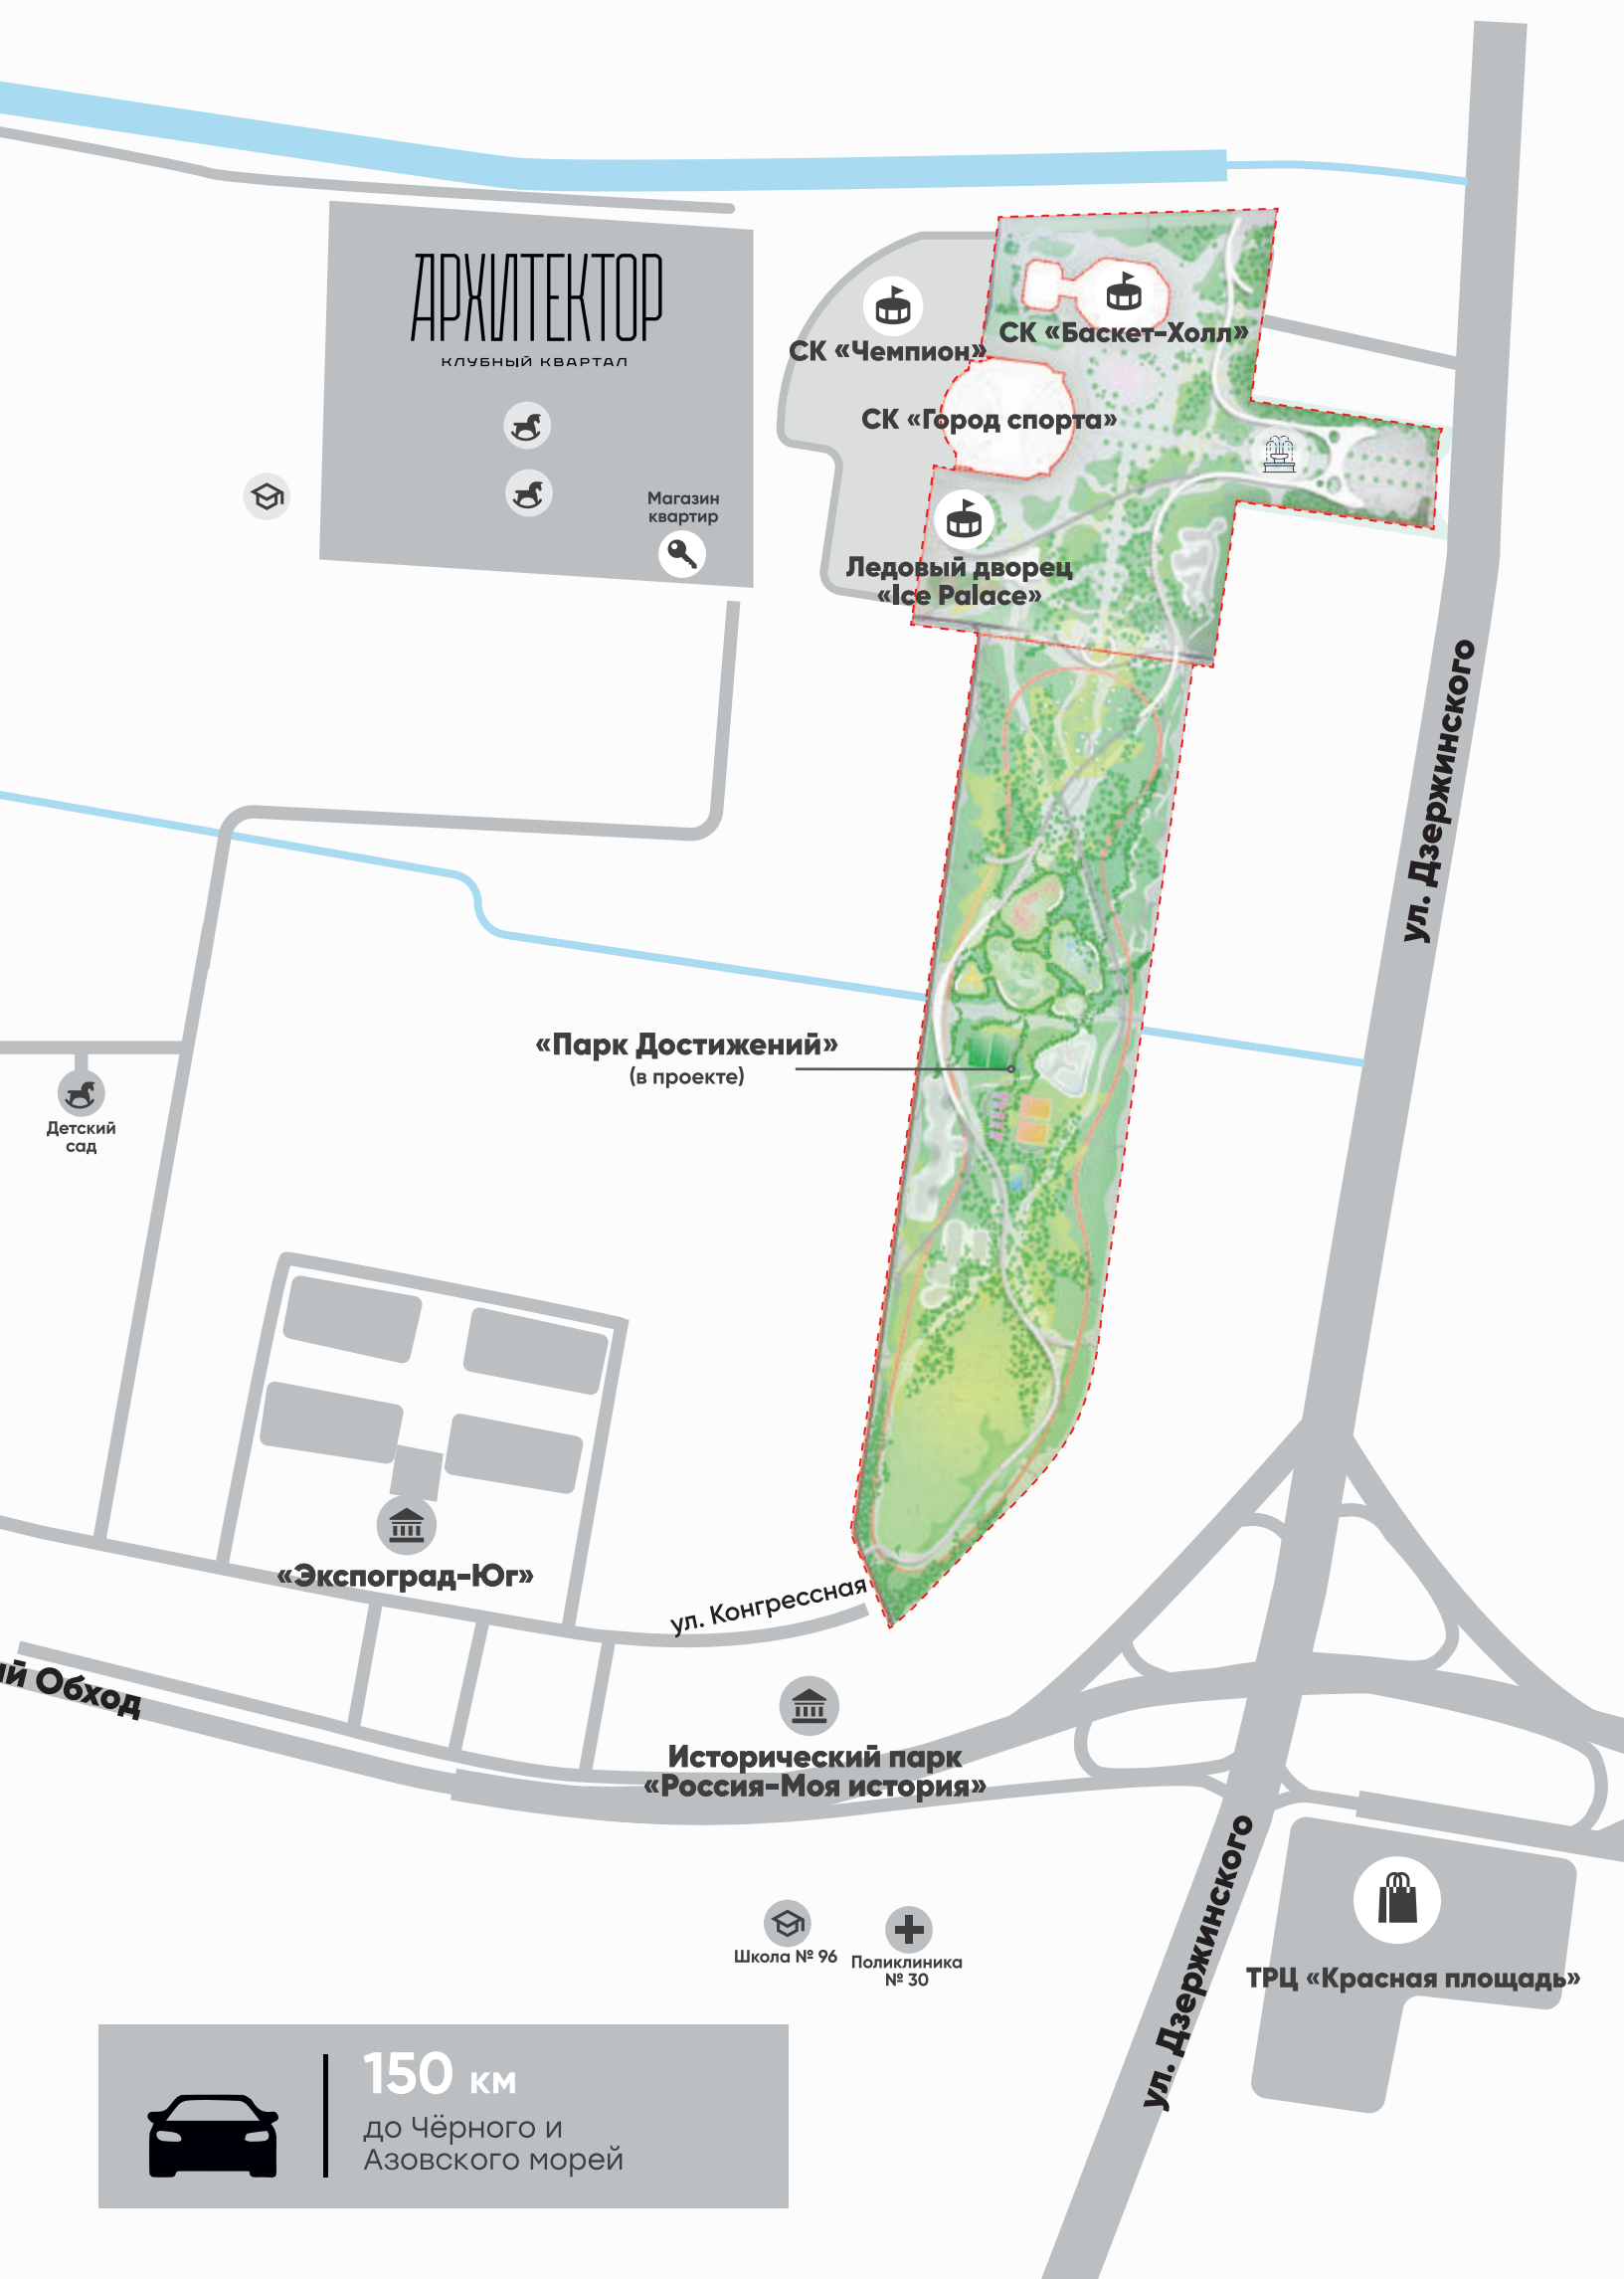

ВСЁ НУЖНОЕ РЯДОМ

ул. Конгрессная

ш. Ближний Западный

5 минут

до СК «Баскет-Холл»,
до «Парка Достижений»

10 минут

до ТРЦ
«Красная площадь»

АРХИТЕКТОР