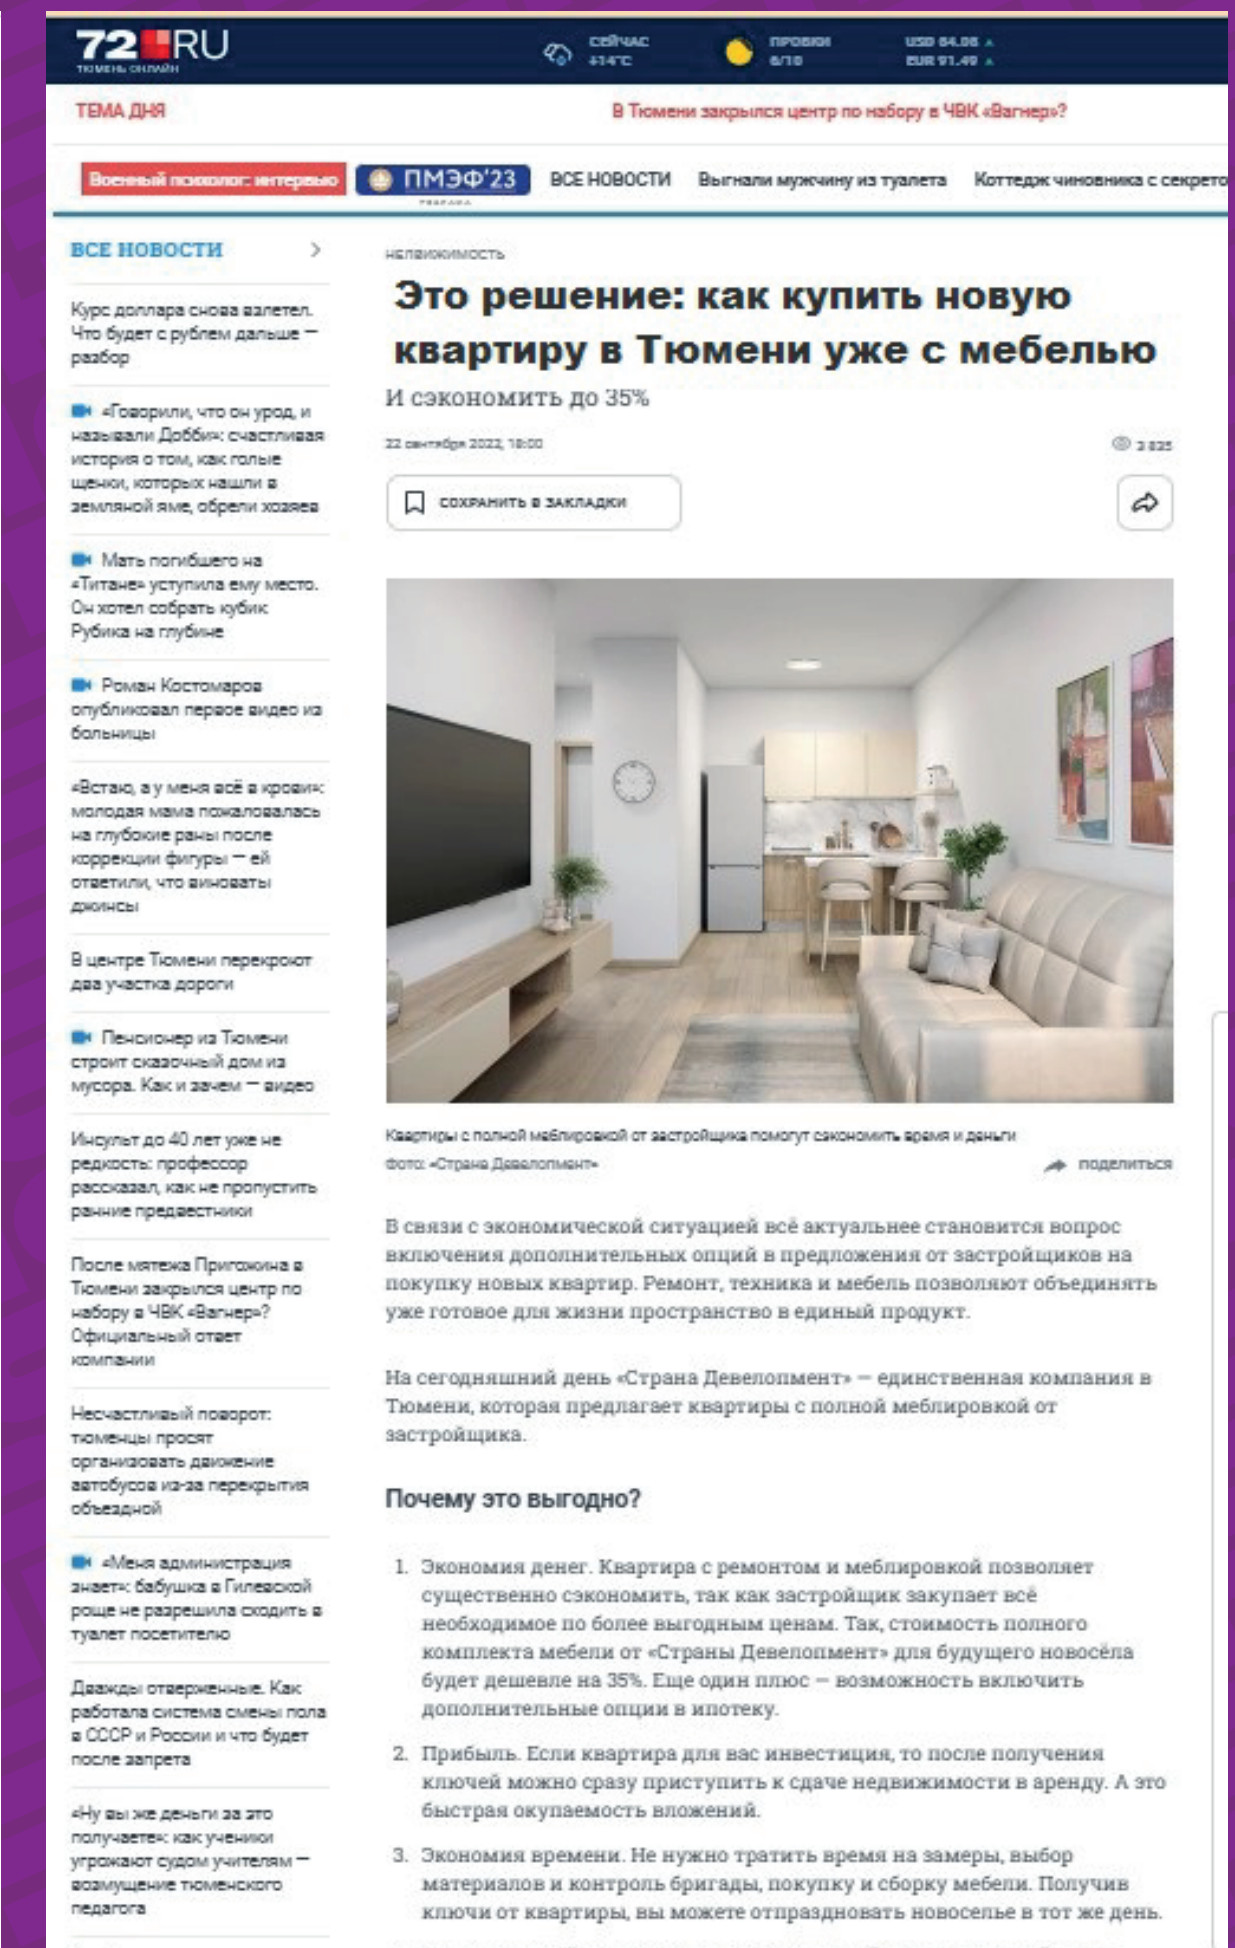

[Ссылка на видео](#)

Публикации в СМИ, мессенджерах и социальных сетях

В рамках РК было подготовлено 9 пресс-релизов.

Количество платных и бесплатных размещений - 94 публикации.

Общий охват уникальных читателей более 230 000.