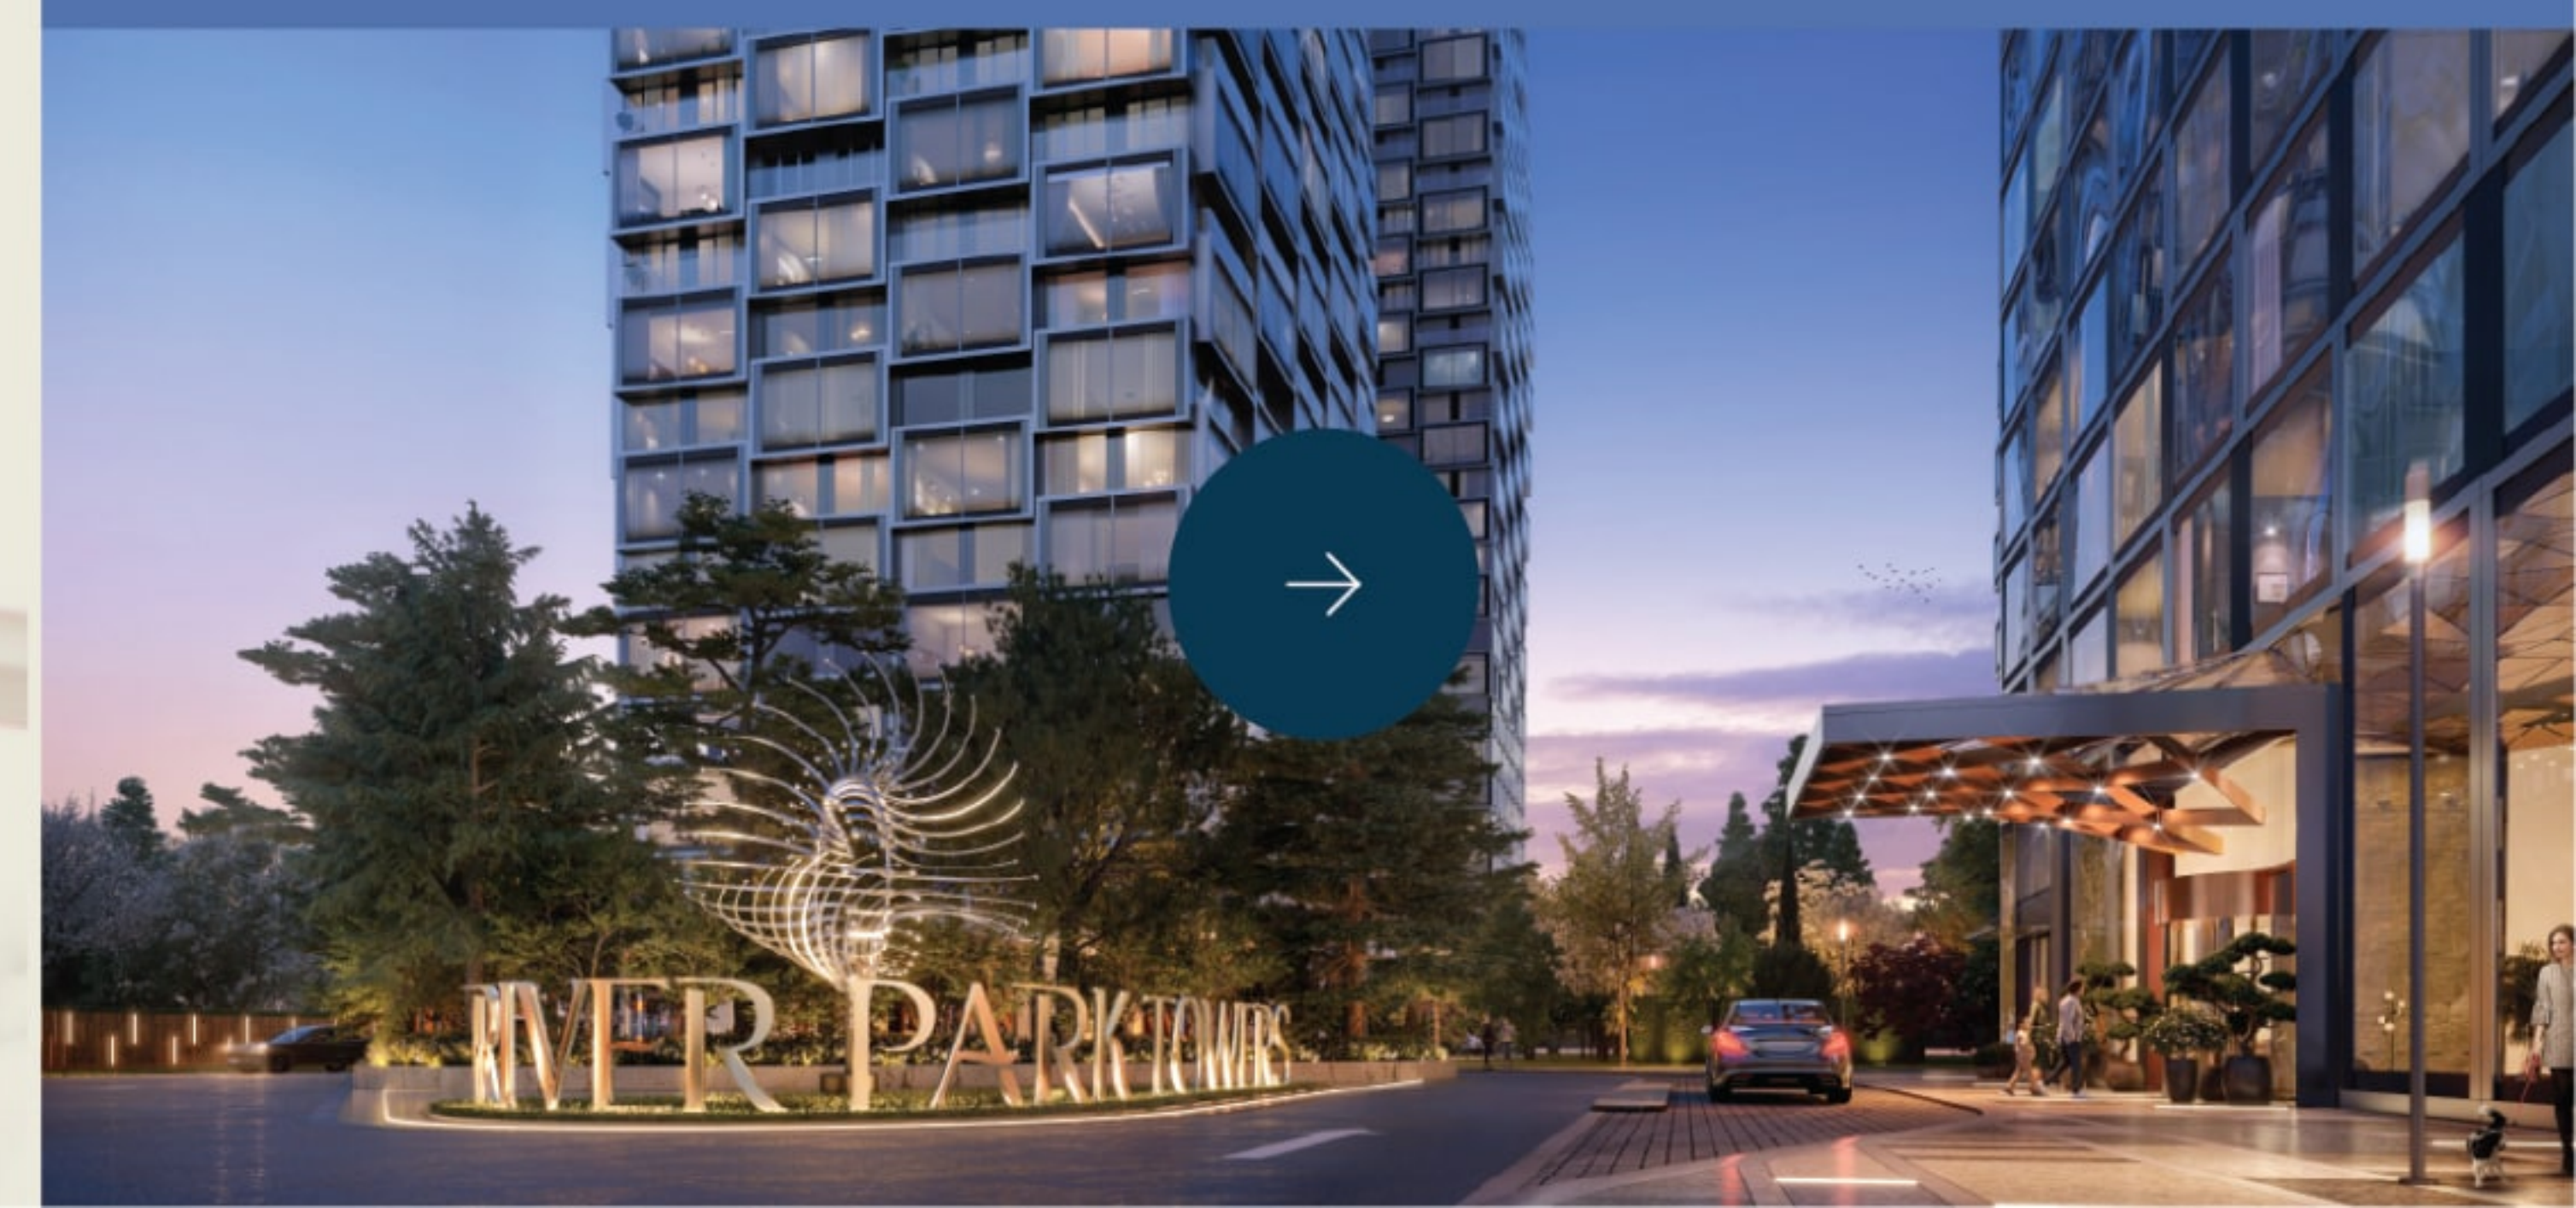

RIVER PARK
TOWERS
КУТУЗОВСКИЙ

RIVER PARK
TOWERS
КУТУЗОВСКИЙ

RIVER PARK
TOWERS
КУТУЗОВСКИЙ

FAMILY
PREMIUM

FAMILY
PREMIUM

ФАМИЛЬНЫЕ НЕБОСКРЕБЫ
НА КУТУЗОВСКОМ