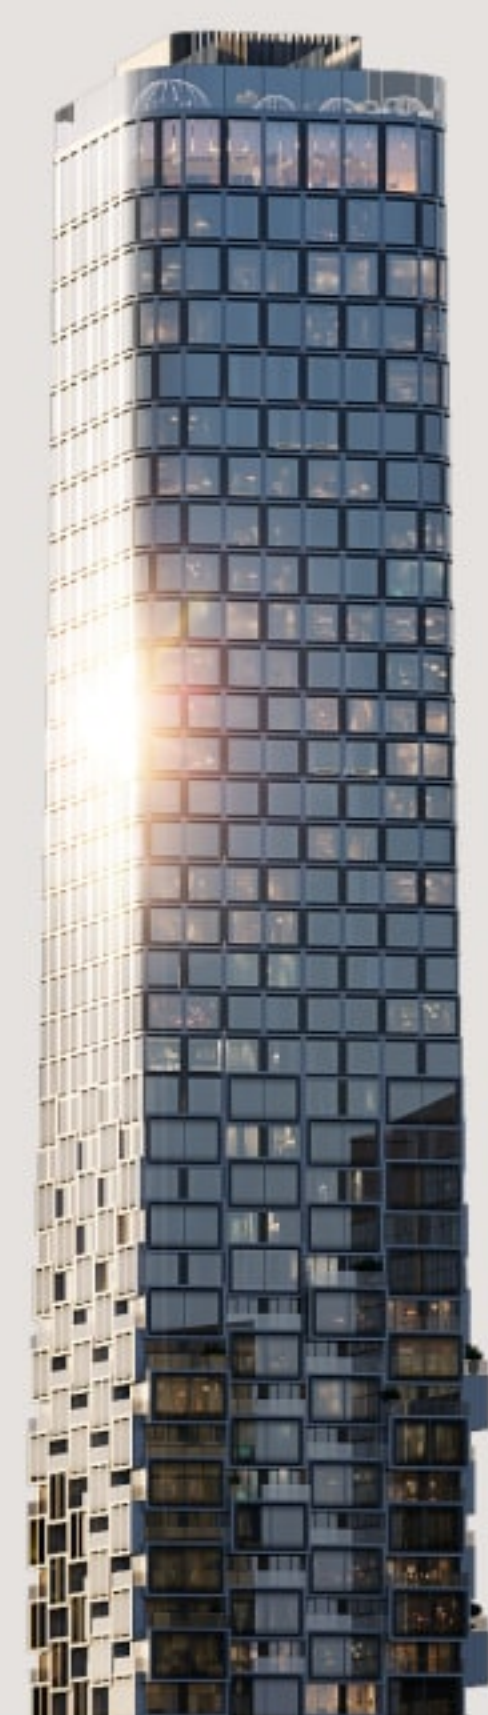

НЕЙМИНГ БАШЕН

АССОЦИИРУЯ ПЯТЬ
СВЕРКАЮЩИХ БАШЕН
С КОЛЛЕКЦИЕЙ ДРАГОЦЕННЫХ
КАМНЕЙ, МЫ НАЗВАЛИ ИХ

- ТОПАЗ
- EMERALD
- AMBER
- LAZUR
- DIAMOND