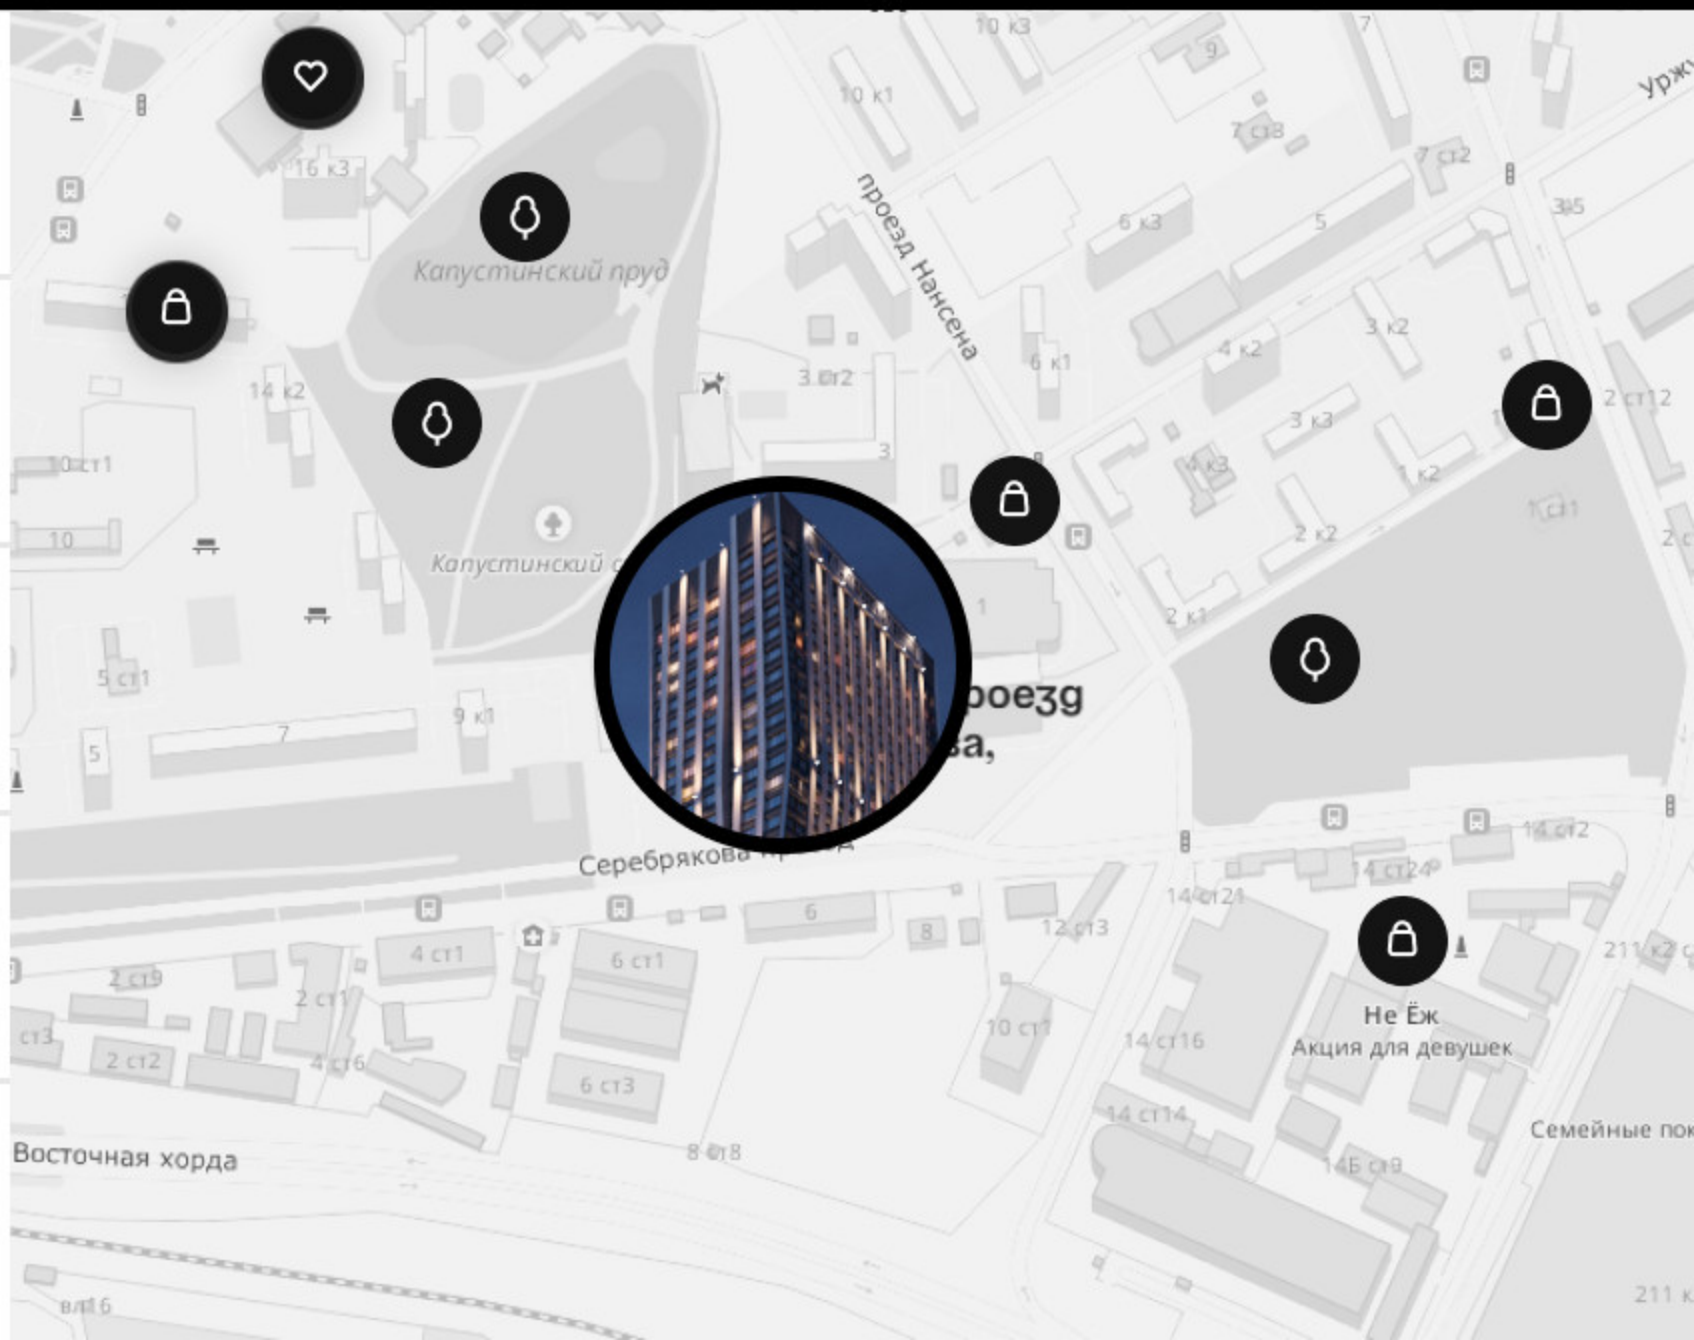

# 1100 М<sup>2</sup>

общественных пространств

М метро

учеба

парки

магазины

здоровье

спорт

культура

**до метро**

7 минут пешком

**капустинский пруд**

10 минут пешком

**ТРК европолис**

10 минут пешком

**телецентр останкино**

15 минут пешком

**спорт. клуб classclub**

10 минут пешком