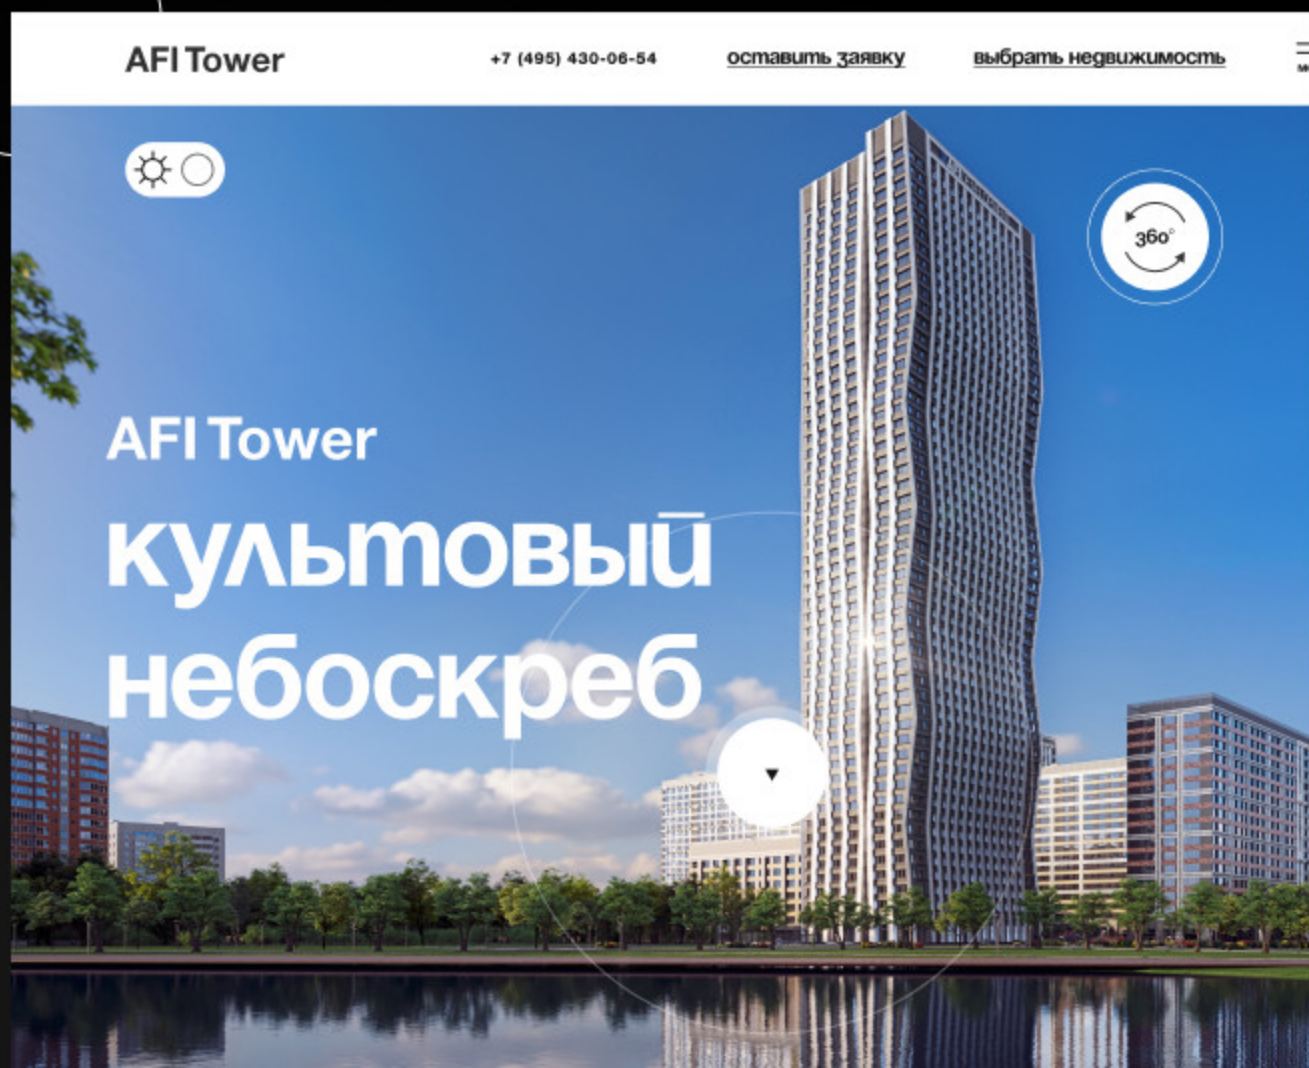

# макеты

были разработаны 2 версии лендинга в светлой и темной теме, чтобы показать, как будет выглядеть ЖК днем и вечером

AFI TOWER

afi tower – жилой комплекс в стиле «город в одном здании», где ты покупаешь квартиру, но, при этом живешь, как в отеле. это новейший формат современного жилья для большого города. безопасный, перспективный, удобный, с качеством и сервисом уровня бизнес. он избавит владельцев квартир от массы бытовых проблем, освободив силы и время для более приятных занятий