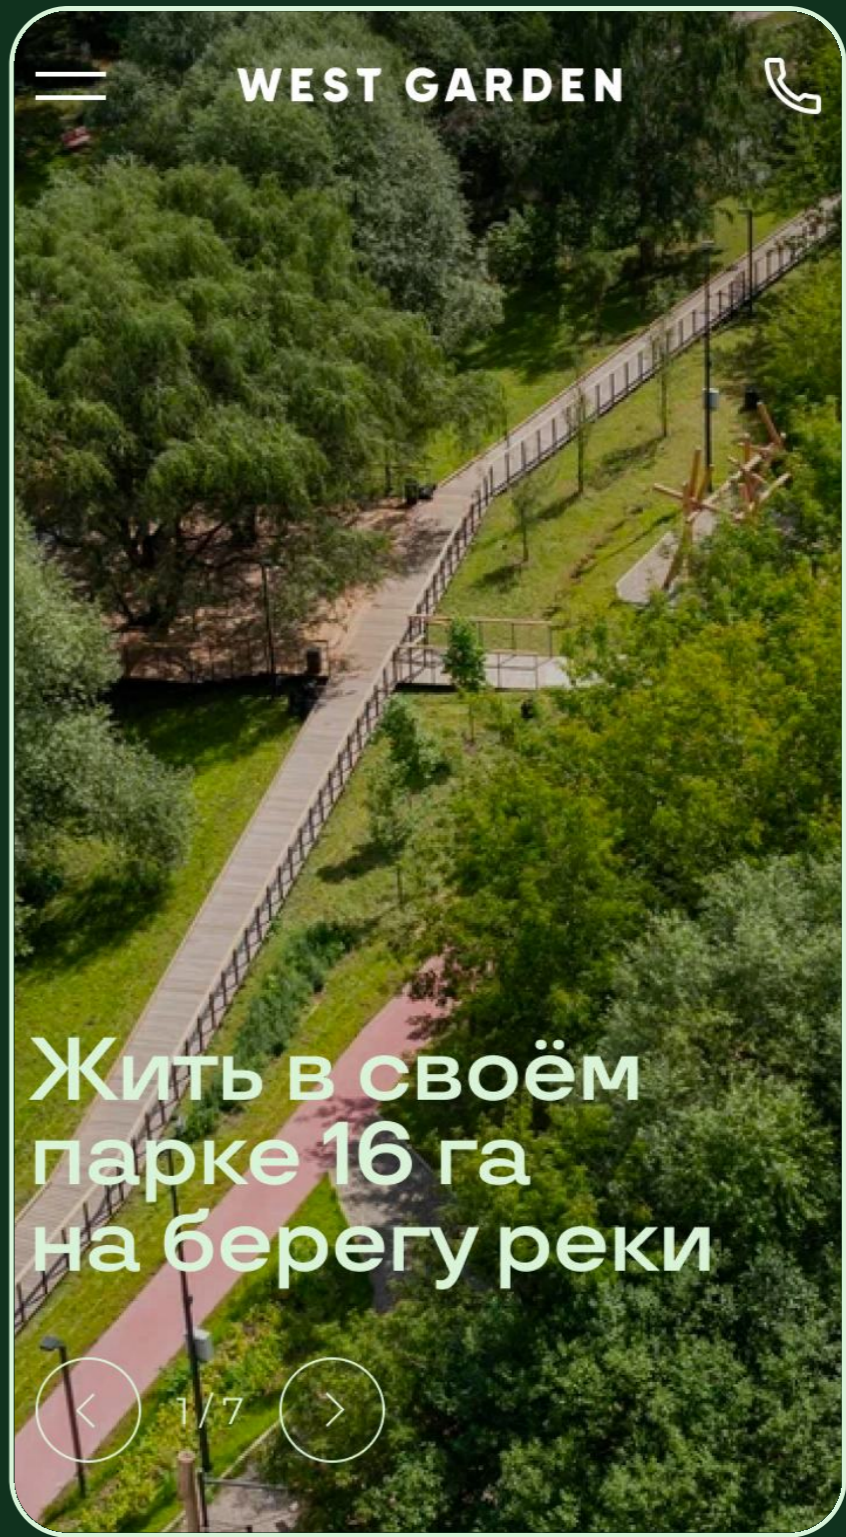

Жить в своём
парке 16 га
на берегу реки

Мобильная версия такая же легкая
и информативная, как и основной сайт.