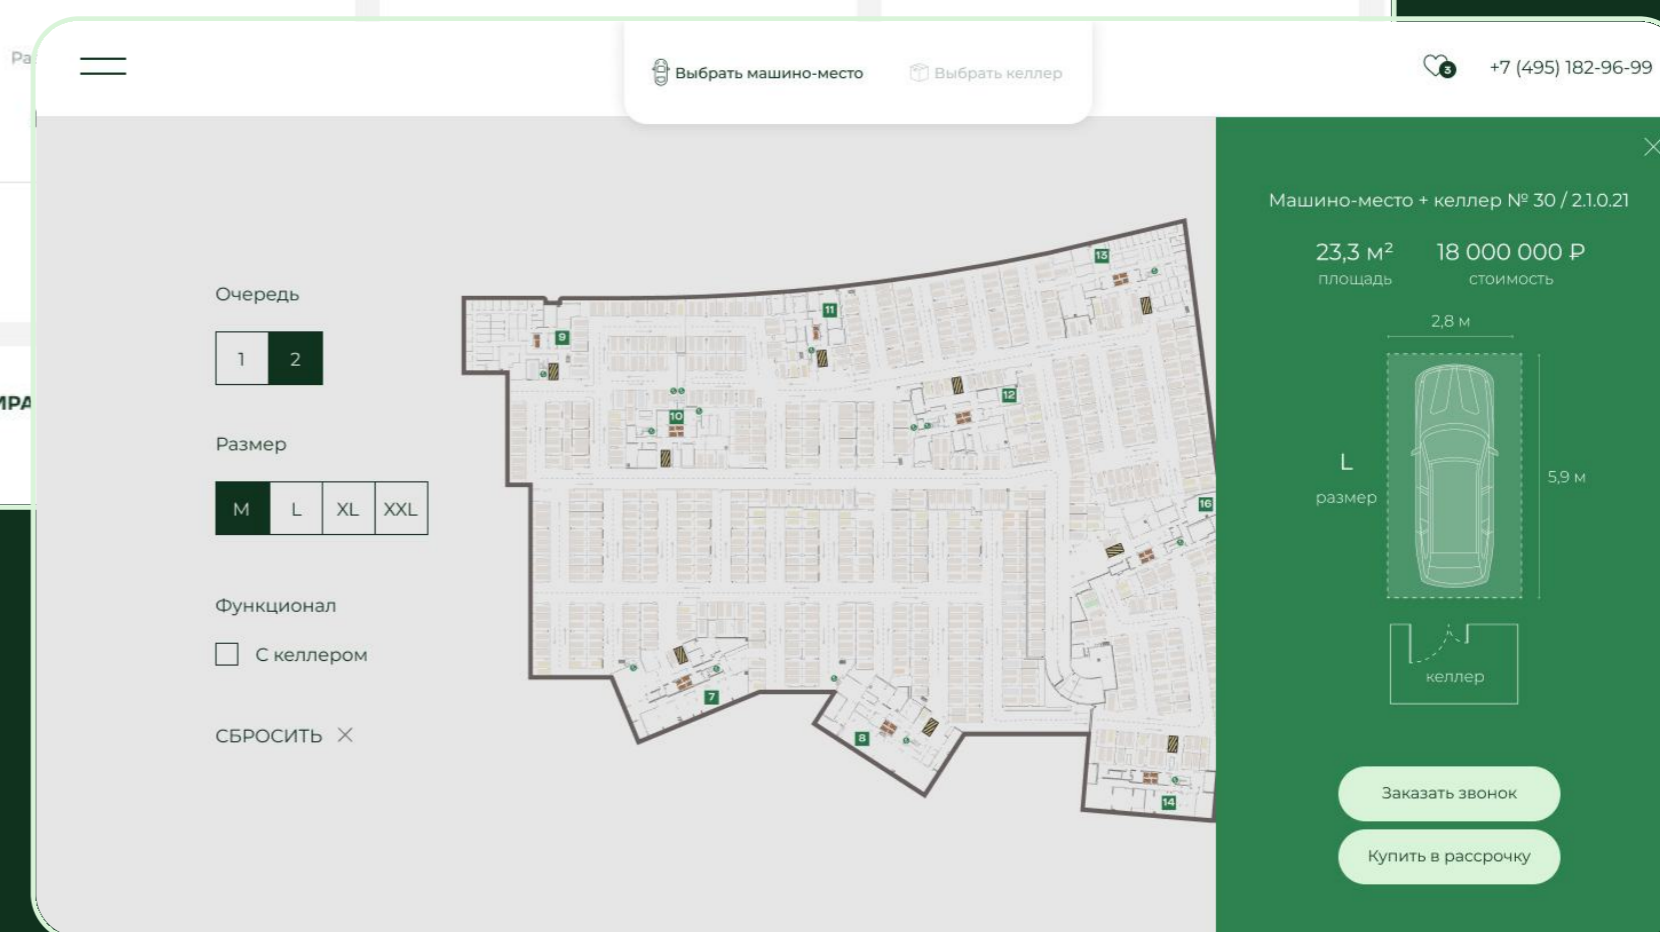

WEST GARDEN

3_{км}

протяженность
беговой дорожки

Правильный выбор

Удобный выбор квартир позволяет легко сориентироваться среди многообразия предложений комплекса. Визуальный выбор привязан к геокarte, облегчая навигацию в окружении и видах, а параметрический выбор снабжен множеством настроек, чтобы можно было быстро найти желаемое.

Пентхаусы
с террасами

Квартиры
с роскошными видами
из панорамных окон

Машино-места
на подземном паркинге

garden-west.ru

Жить в своём
парке 16 га
на берегу реки

Мобильная версия такая же легкая
и информативная, как и основной сайт.