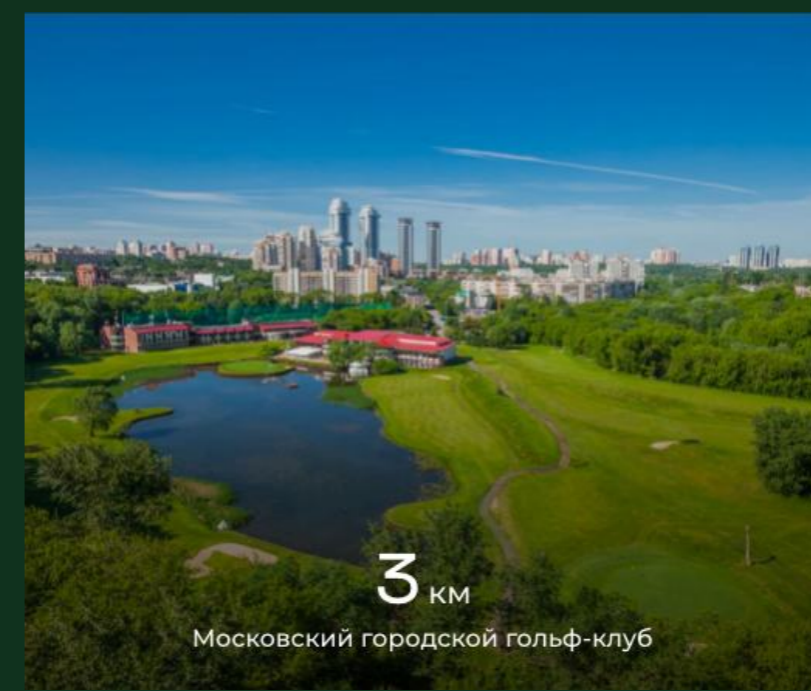

Собрание клубных домов в собственном парке 16 га

WEST GARDEN ▶ Видео [Выбрать квартиру](#) +7 (495) 431-14-95

10 м
Заказник Долина реки Сетунь

1000 га
парков вокруг

700 м
Мосфильмовский пруд 4,4 га

ТОП-5

САМЫХ ЭКОЛОГИЧЕСКИ ЧИСТЫХ РАЙОНОВ МОСКВЫ

Дома в окружении парков ждут вас

Насыщенный живым видео- и фотоконтентом, визуальный ряд погружает пользователя в обширные парковые пространства West Garden, подчеркивая прекрасную экологию и готовность комплекса. Ненавязчивая анимация и тщательно подобранная цветовая гамма отражают премиальность предложения.