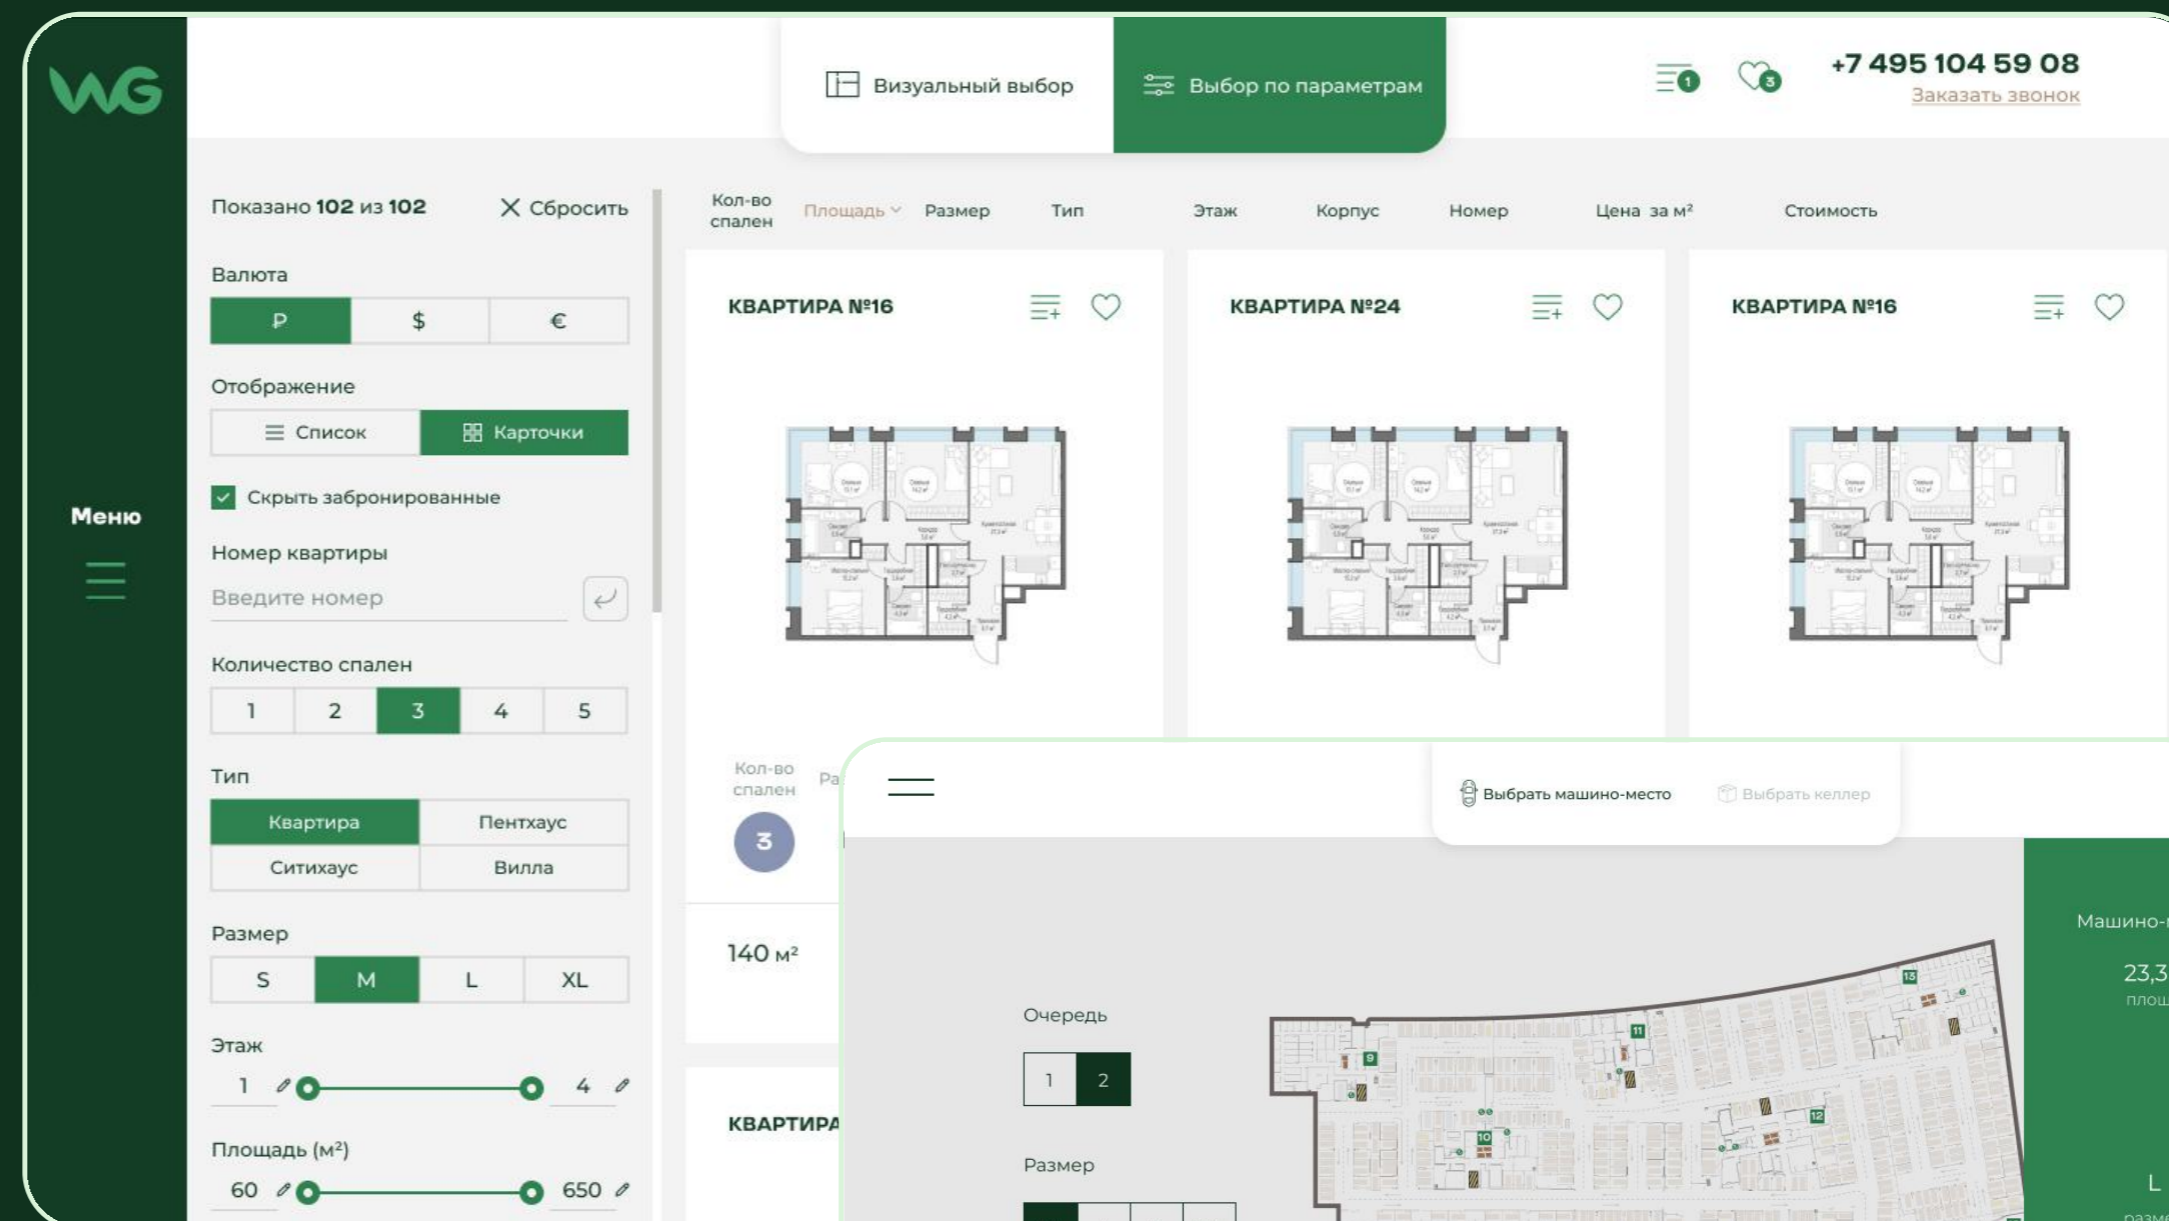

Дома в окружении парков ждут вас

Насыщенный живым видео- и фотоконтентом, визуальный ряд погружает пользователя в обширные парковые пространства West Garden, подчеркивая прекрасную экологию и готовность комплекса. Ненавязчивая анимация и тщательно подобранная цветовая гамма отражают премиальность предложения.

WEST GARDEN

3_{км}

протяженность
беговой дорожки

Правильный выбор

Удобный выбор квартир позволяет легко сориентироваться среди многообразия предложений комплекса. Визуальный выбор привязан к геокarte, облегчая навигацию в окружении и видах, а параметрический выбор снабжен множеством настроек, чтобы можно было быстро найти желаемое.

Пентхаусы
с террасами

Квартиры
с роскошными видами
из панорамных окон

Машино-места
на подземном паркинге

garden-west.ru

Жить в своём
парке 16 га
на берегу реки

Мобильная версия такая же легкая
и информативная, как и основной сайт.