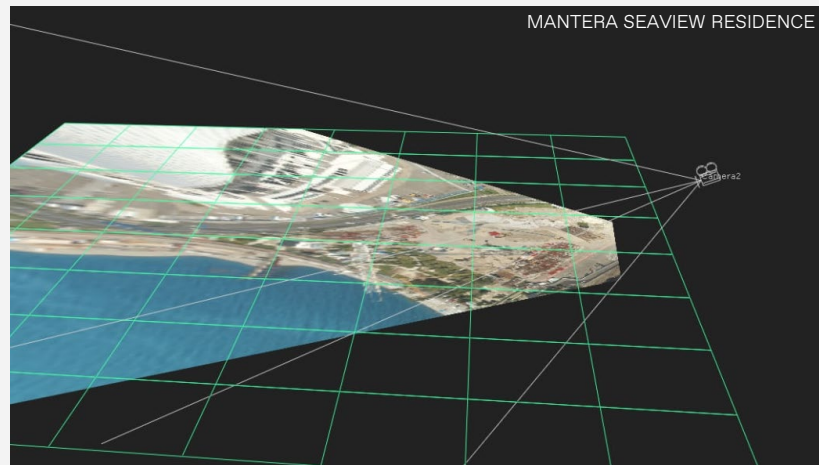

Сценарий

ИДЕЯ

описывает неспешное, но волнительное путешествие по самым красивым местам, которые расположены вокруг MANTERA Seaview residence.

2

Коммуникация

Коммуникация - основное назначение видеоролика. Он транслируется, в первую очередь, в офисе продаж MANTERA Seaview residence, в точке непосредственного касания клиента с проектом, в процессе персональной презентации потенциальному покупателю. Вторично: на сайте проекта в качестве визитной карточки.

ИСПОЛЬЗОВАНИЕ

3

Аэросъемка

требовала тщательной подготовки, особенно в условиях большого количества запретных для полета зон вокруг объекта.

ПЛАНИРОВАНИЕ

4

3D/CGI

Была проведена аэросъемка строительной площадки для последующего сканирования, трекинга и подготовки видеоряда к интеграции в него 3D-объектов.