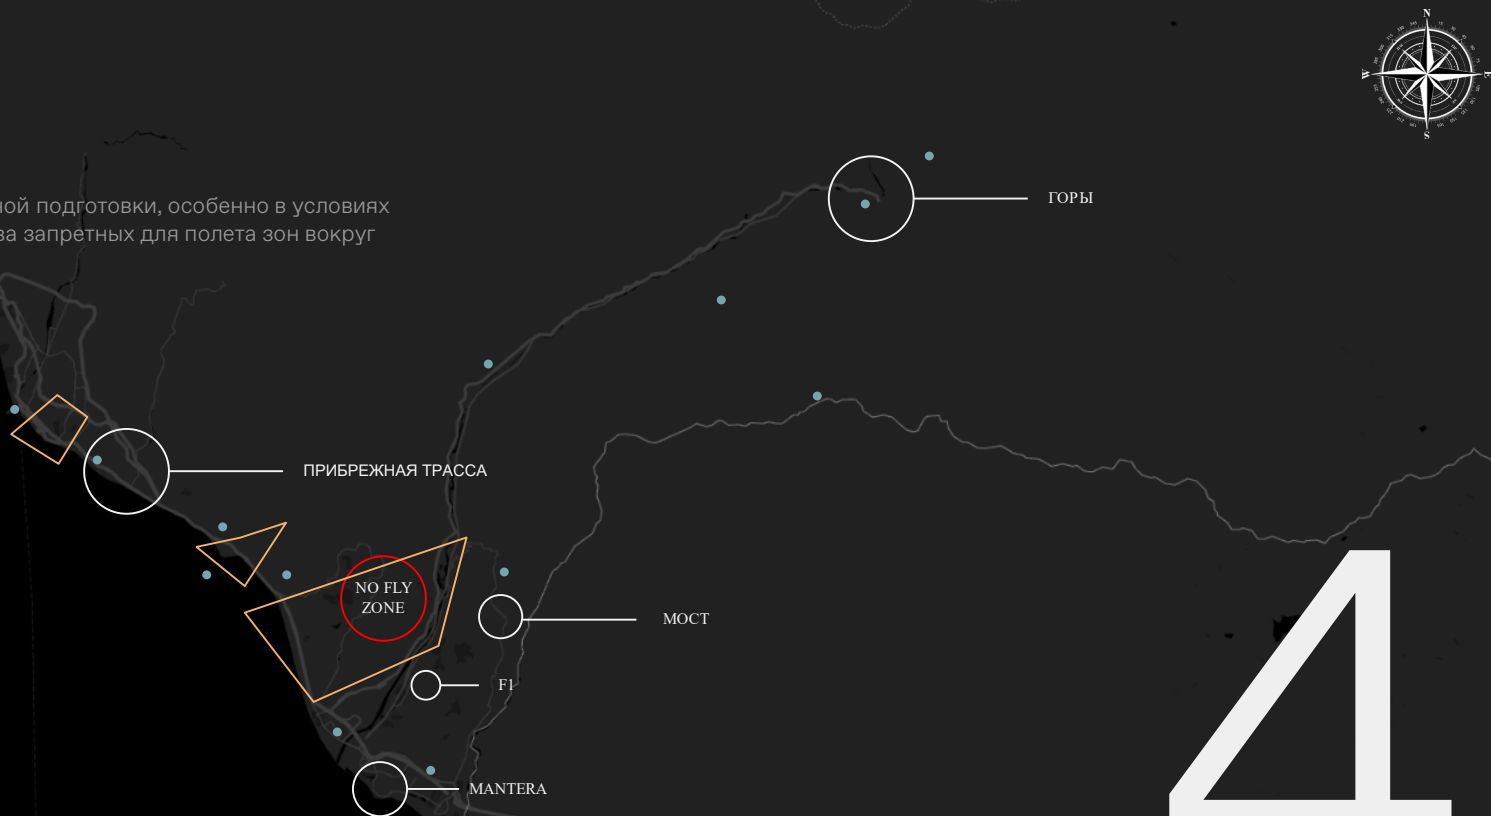

Аэросъемка

требовала тщательной подготовки, особенно в условиях большого количества запретных для полета зон вокруг объекта.

ПЛАНИРОВАНИЕ

4