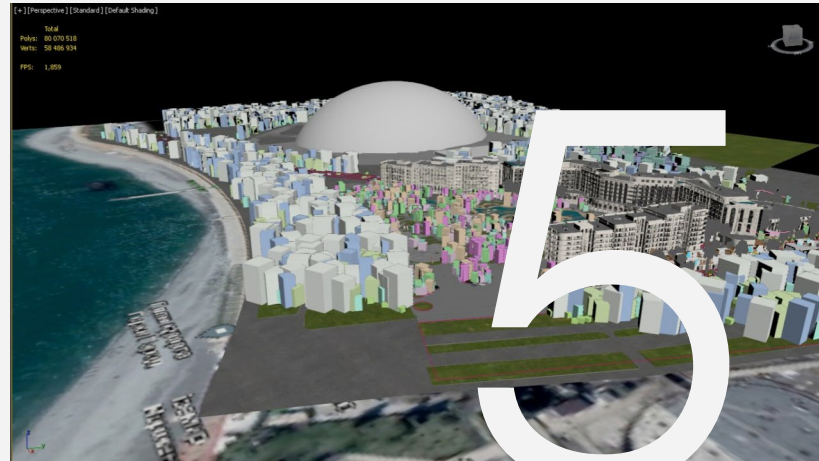

Сценарий

ИДЕЯ

описывает неспешное, но волнительное путешествие по самым красивым местам, которые расположены вокруг MANTERA Seaview residence.

2

Коммуникация

Коммуникация - основное назначение видеоролика. Он транслируется, в первую очередь, в офисе продаж MANTERA Seaview residence, в точке непосредственного касания клиента с проектом, в процессе персональной презентации потенциальному покупателю. Вторично: на сайте проекта в качестве визитной карточки.

ИСПОЛЬЗОВАНИЕ

3

Аэросъемка

требовала тщательной подготовки, особенно в условиях большого количества запретных для полета зон вокруг объекта.

ПЛАНИРОВАНИЕ

4

3D/CGI

Была проведена аэросъемка строительной площадки для последующего сканирования, трекинга и подготовки видеоряда к интеграции в него 3D-объектов.