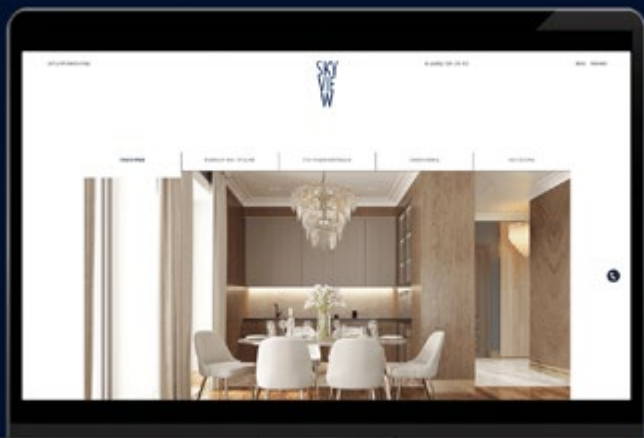

интернет-баннеры

**НЕБО
НАД ПРЕСНЕЙ**

апартаменты премиум-класса
skyview.ru

АО «Специализированный застройщик «КИНОЦЕНТР» Проектная декларация на сайте <https://наш.дом.рф/>

**старт
продаж**

**НЕБО
НАД ПРЕСНЕЙ**