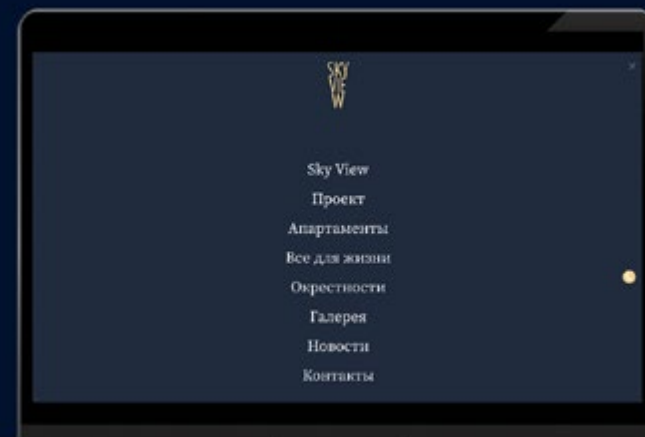

ИЛЛЮСТРАЦИИ

Карта

Эта карта нарисована специально в рамках фирменного стиля, и в случае необходимости мы рекомендуем использовать именно такую версию из прилагаемого файла.

RU EN

- Ai SV_Map_RU.ai
- Ai SV_Map_EN.ai
- Ps SV_Map_RU.png
- Ps SV_Map_EN.png

интернет-баннеры

**НЕБО
НАД ПРЕСНЕЙ**

апартаменты премиум-класса
skyview.ru

АО «Специализированный застройщик «КИНОЦЕНТР» Проектная декларация на сайте <https://наш.дом.рф/>

**старт
продаж**

**НЕБО
НАД ПРЕСНЕЙ**